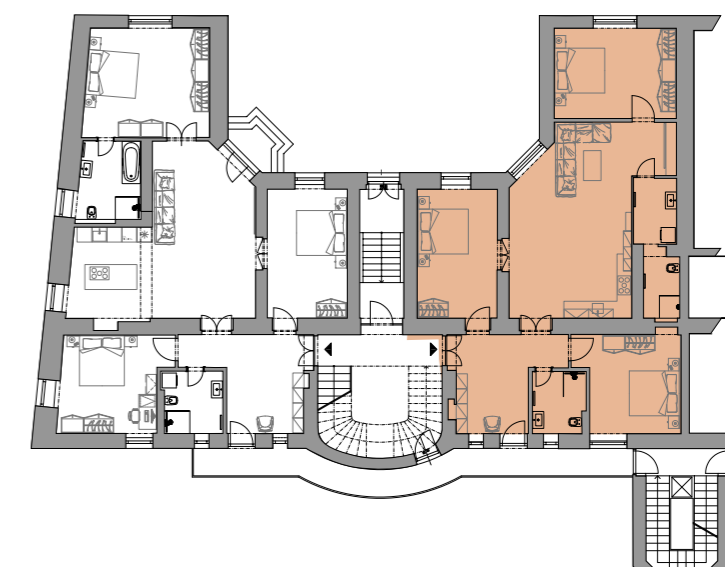

PALÁC JENEY

LEGENDA MIESTNOSTI - BYT 1

- 1.1 VSTUPNÁ HALA
- 1.2 KÚPEĽŇA + WC
- 1.3 IZBA
- 1.4 KÚPEĽŇA + WC
- 1.5 KÚPEĽŇA
- 1.6 IZBA
- 1.7 IZBA + KUCHYŇA
- 1.8 IZBA

1NP

Uvedené plochy sú predbežné a môžu vykazovať odchýlky. Do úžitkovej plochy bytu nie je zarátaná plocha vnútorných priečok. Zariaďovacie predmety nie sú súčasťou dodávky. Rozsah je špecifikovaný v štandardnom vybavení.