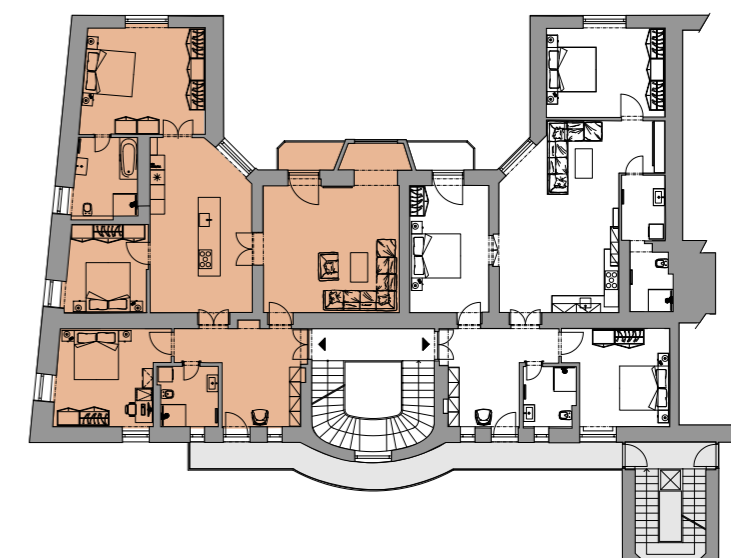

## LEGENDA MIESTNOSTI - BYT 4

- 4.1 VSTUPNÁ HALA
- 4.2 KÚPEĽŇA + WC
- 4.3 IZBA
- 4.4 IZBA
- 4.5 KÚPEĽŇA + WC
- 4.6 IZBA
- 4.7 KUCHYŇA
- 4.8 IZBA
- 4.9 BALKÓN

Uvedené plochy sú predbežné a môžu vykazovať odchýlky. Do úžitkovej plochy bytu nie je zarátaná plocha vnútorných priečok. Zariaďovacie predmety nie sú súčasťou dodávky. Rozsah je špecifikovaný v štandardnom vybavení.