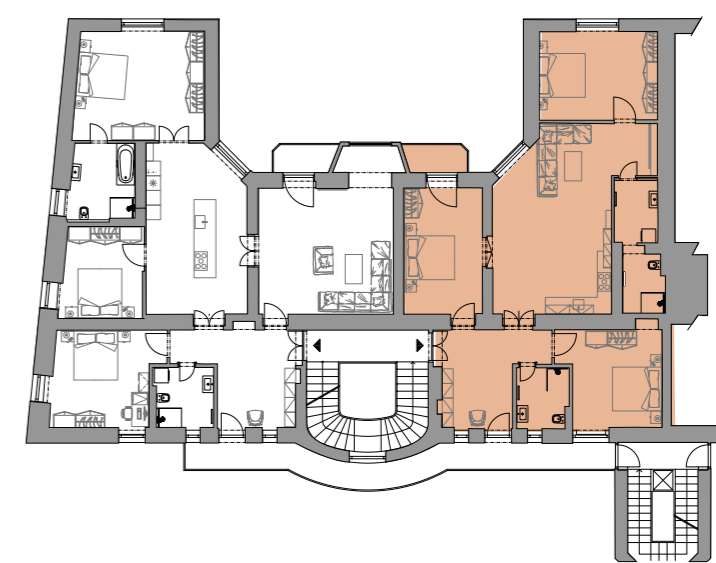

PALÁC JENEY

LEGENDA MIESTNOSTI - BYT 5

- 5.1 VSTUPNÁ HALA
- 5.2 KÚPEĽŇA + WC
- 5.3 IZBA
- 5.4 KÚPEĽŇA + WC
- 5.5 KÚPEĽŇA
- 5.6 IZBA
- 5.7 IZBA + KUCHYŇA
- 5.8 IZBA
- 5.9 BALKÓN

Uvedené plochy sú predbežné a môžu vykazovať odchýlky. Do úžitkovej plochy bytu nie je zarátaná plocha vnútorných priečok. Zariaďovacie predmety nie sú súčasťou dodávky. Rozsah je špecifikovaný v štandardnom vybavení.