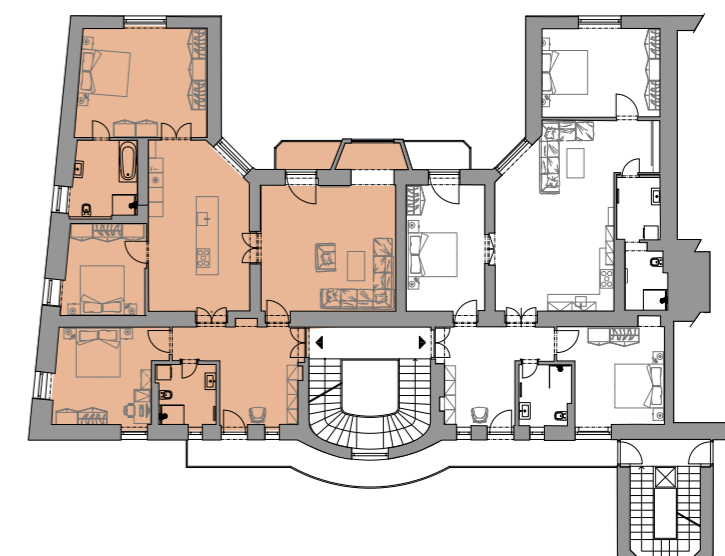

PALÁC JENEY

LEGENDA MIESTNOSTI - BYT 6

- 6.1 VSTUPNÁ HALA
- 6.2 KÚPEĽŇA + WC
- 6.3 IZBA
- 6.4 IZBA
- 6.5 KÚPEĽŇA + WC
- 6.6 IZBA
- 6.7 KUCHYŇA
- 6.8 IZBA
- 6.9 BALKÓN

Uvedené plochy sú predbežné a môžu vykazovať odchýlky. Do úžitkovej plochy bytu nie je zarátaná plocha vnútorných priečok. Zariaďovacie predmety nie sú súčasťou dodávky. Rozsah je špecifikovaný v štandardnom vybavení.