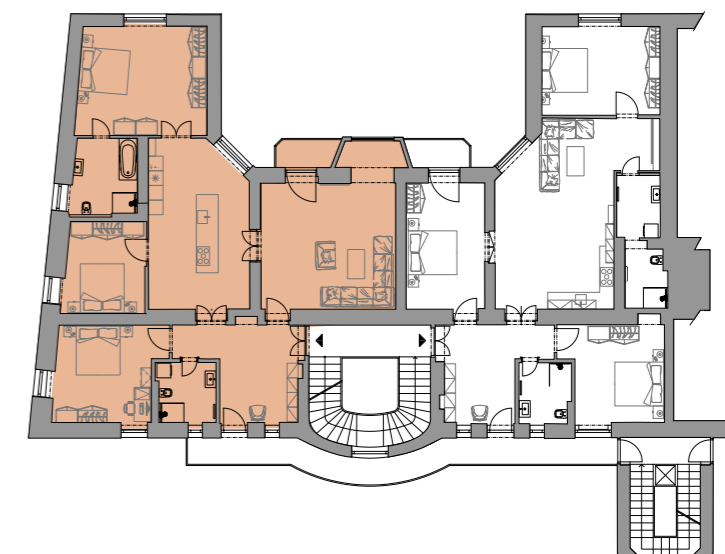

PALÁC JENEY

LEGENDA MIESTNOSTI - BYT 8

- 8.1 VSTUPNÁ HALA
- 8.2 KÚPEĽŇA + WC
- 8.3 IZBA
- 8.4 IZBA
- 8.5 KÚPEĽŇA + WC
- 8.6 IZBA
- 8.7 KUCHYŇA
- 8.8 IZBA
- 8.9 BALKÓN

Uvedené plochy sú predbežné a môžu vykazovať odchýlky. Do úžitkovej plochy bytu nie je zarátaná plocha vnútorných priečok. Zariaďovacie predmety nie sú súčasťou dodávky. Rozsah je špecifikovaný v štandardnom vybavení.